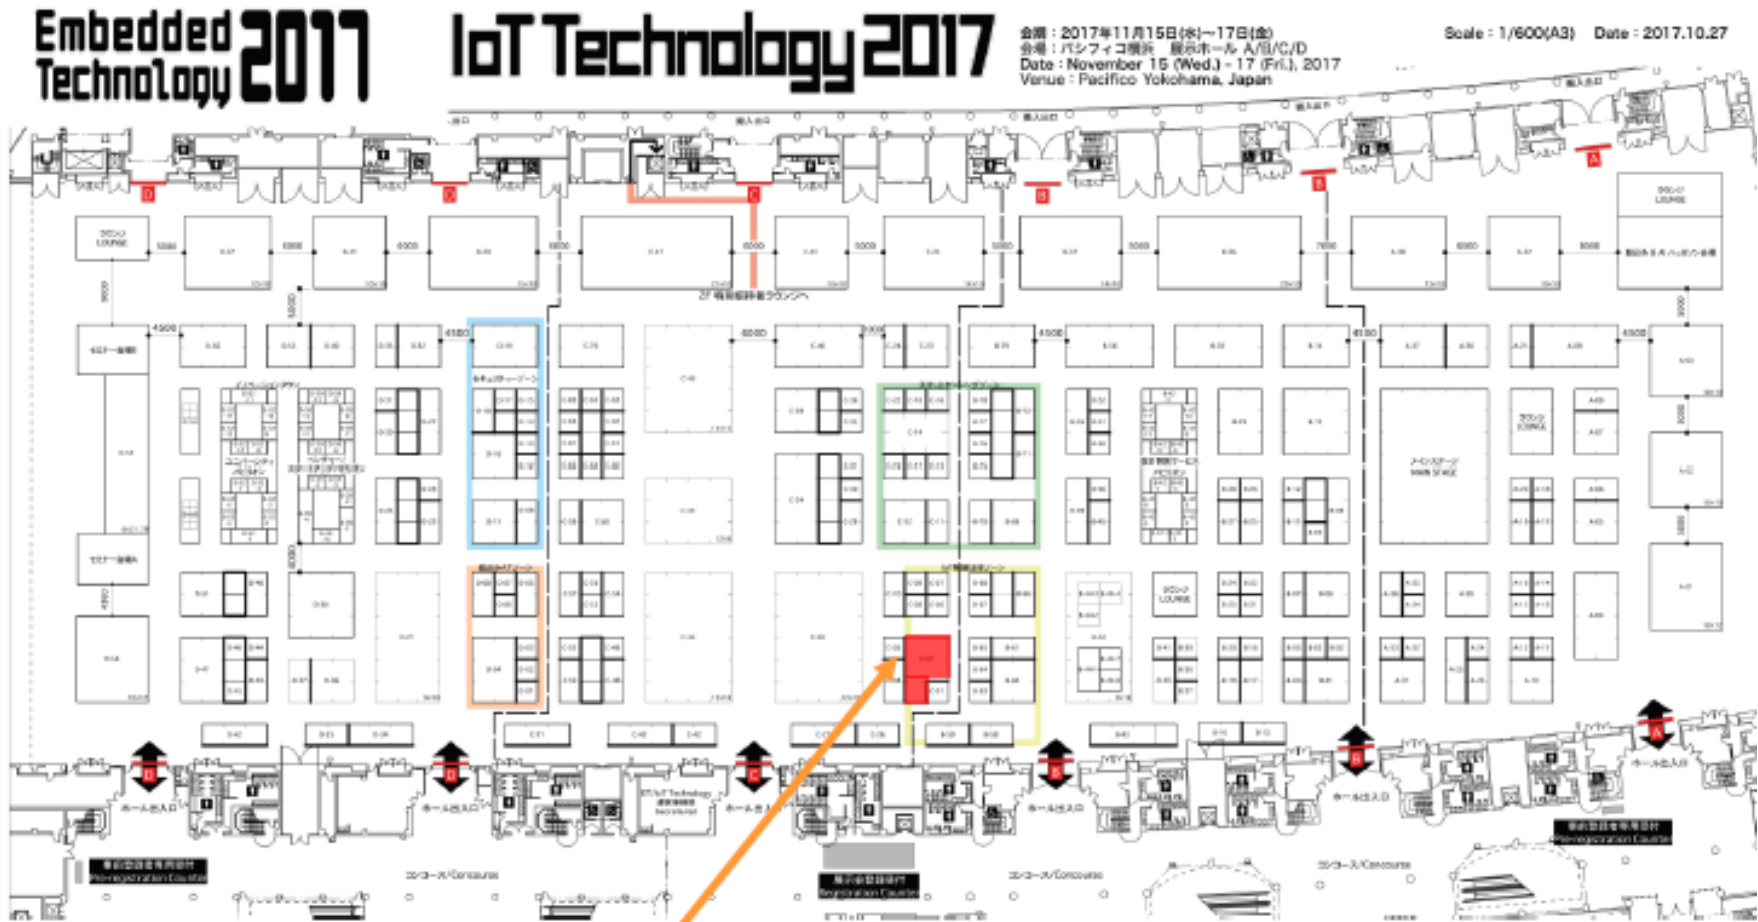

# ET2017 会場内マップ

YRP/WSN協議会パビリオン  
小間位置：C-02